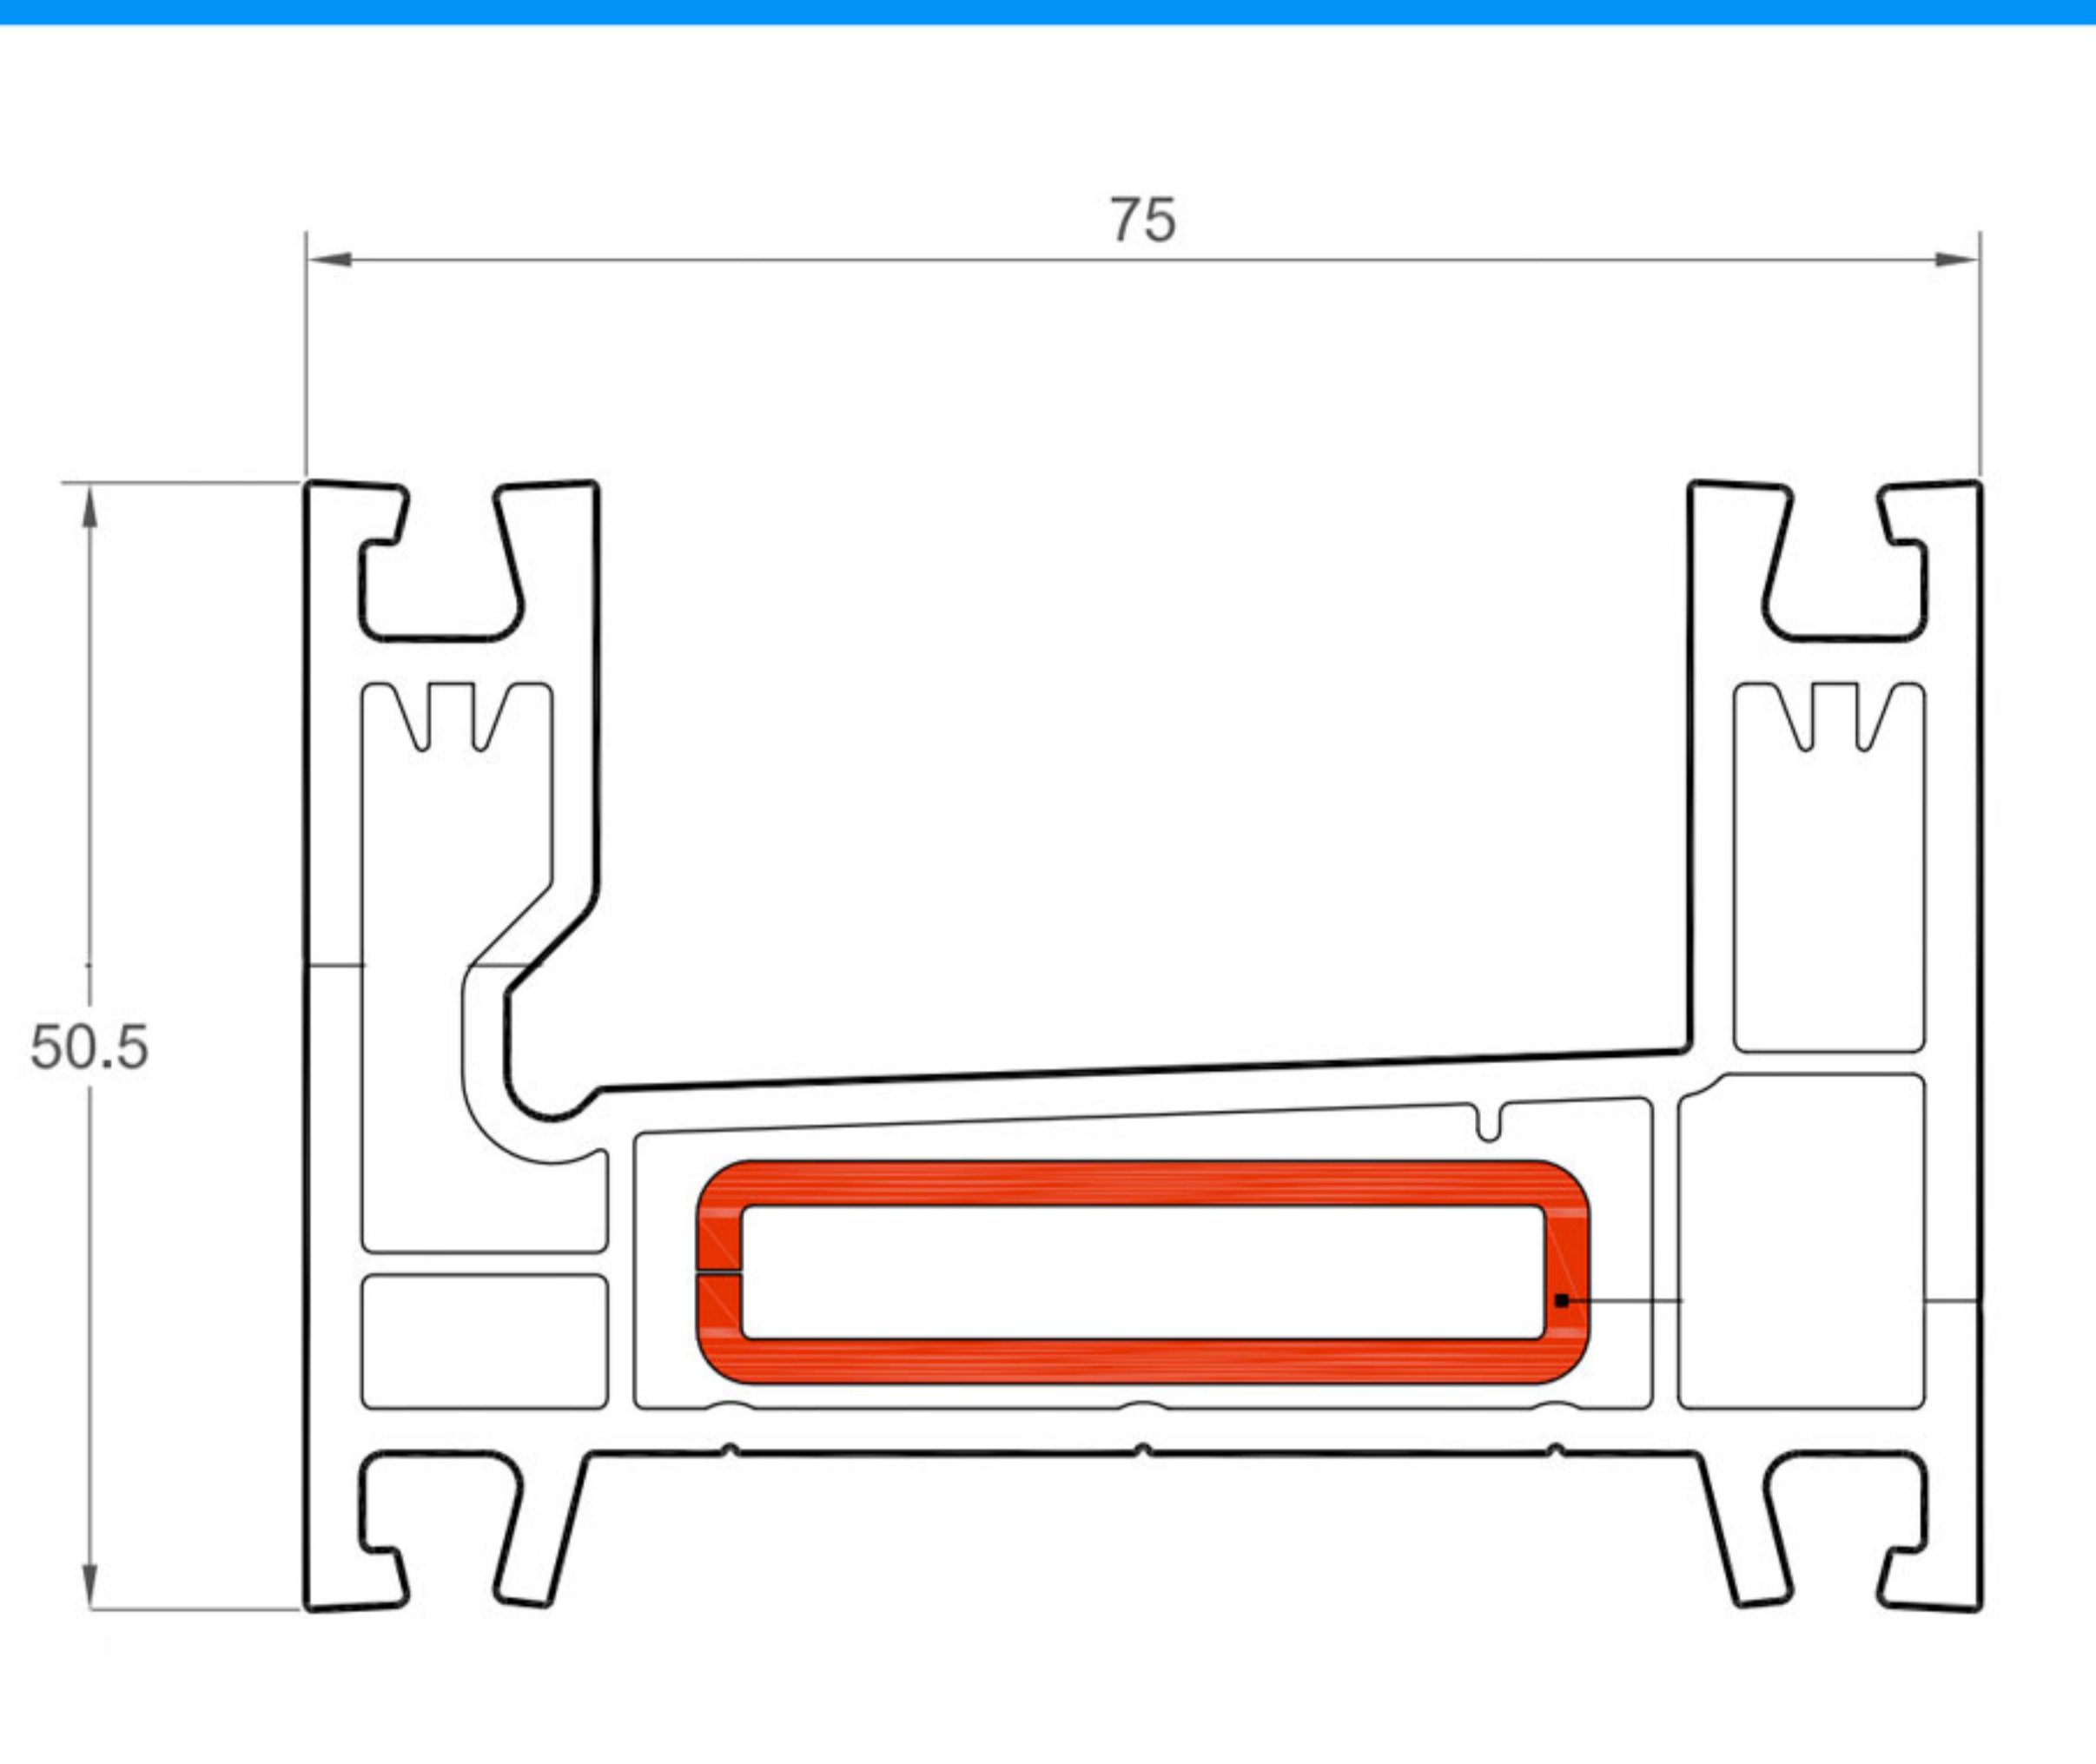

LISTADO DE PERFILES SERIE SLIDE COMFORT

Ref. P7701

Marco perimetral

Ref. P3024

Refuerzo interior
de 40 x 10 mm.

Ref. P7712

Hoja perimetral de 85 mm.

Ref. P3022

Refuerzo 36.5 x 40 mm.

LISTADO DE PERFILES SERIE SLIDE COMFORT

Ref. 7762

Acople hoja central 46.5 mm.

Ref. P1011

Junquillo 7 mm.