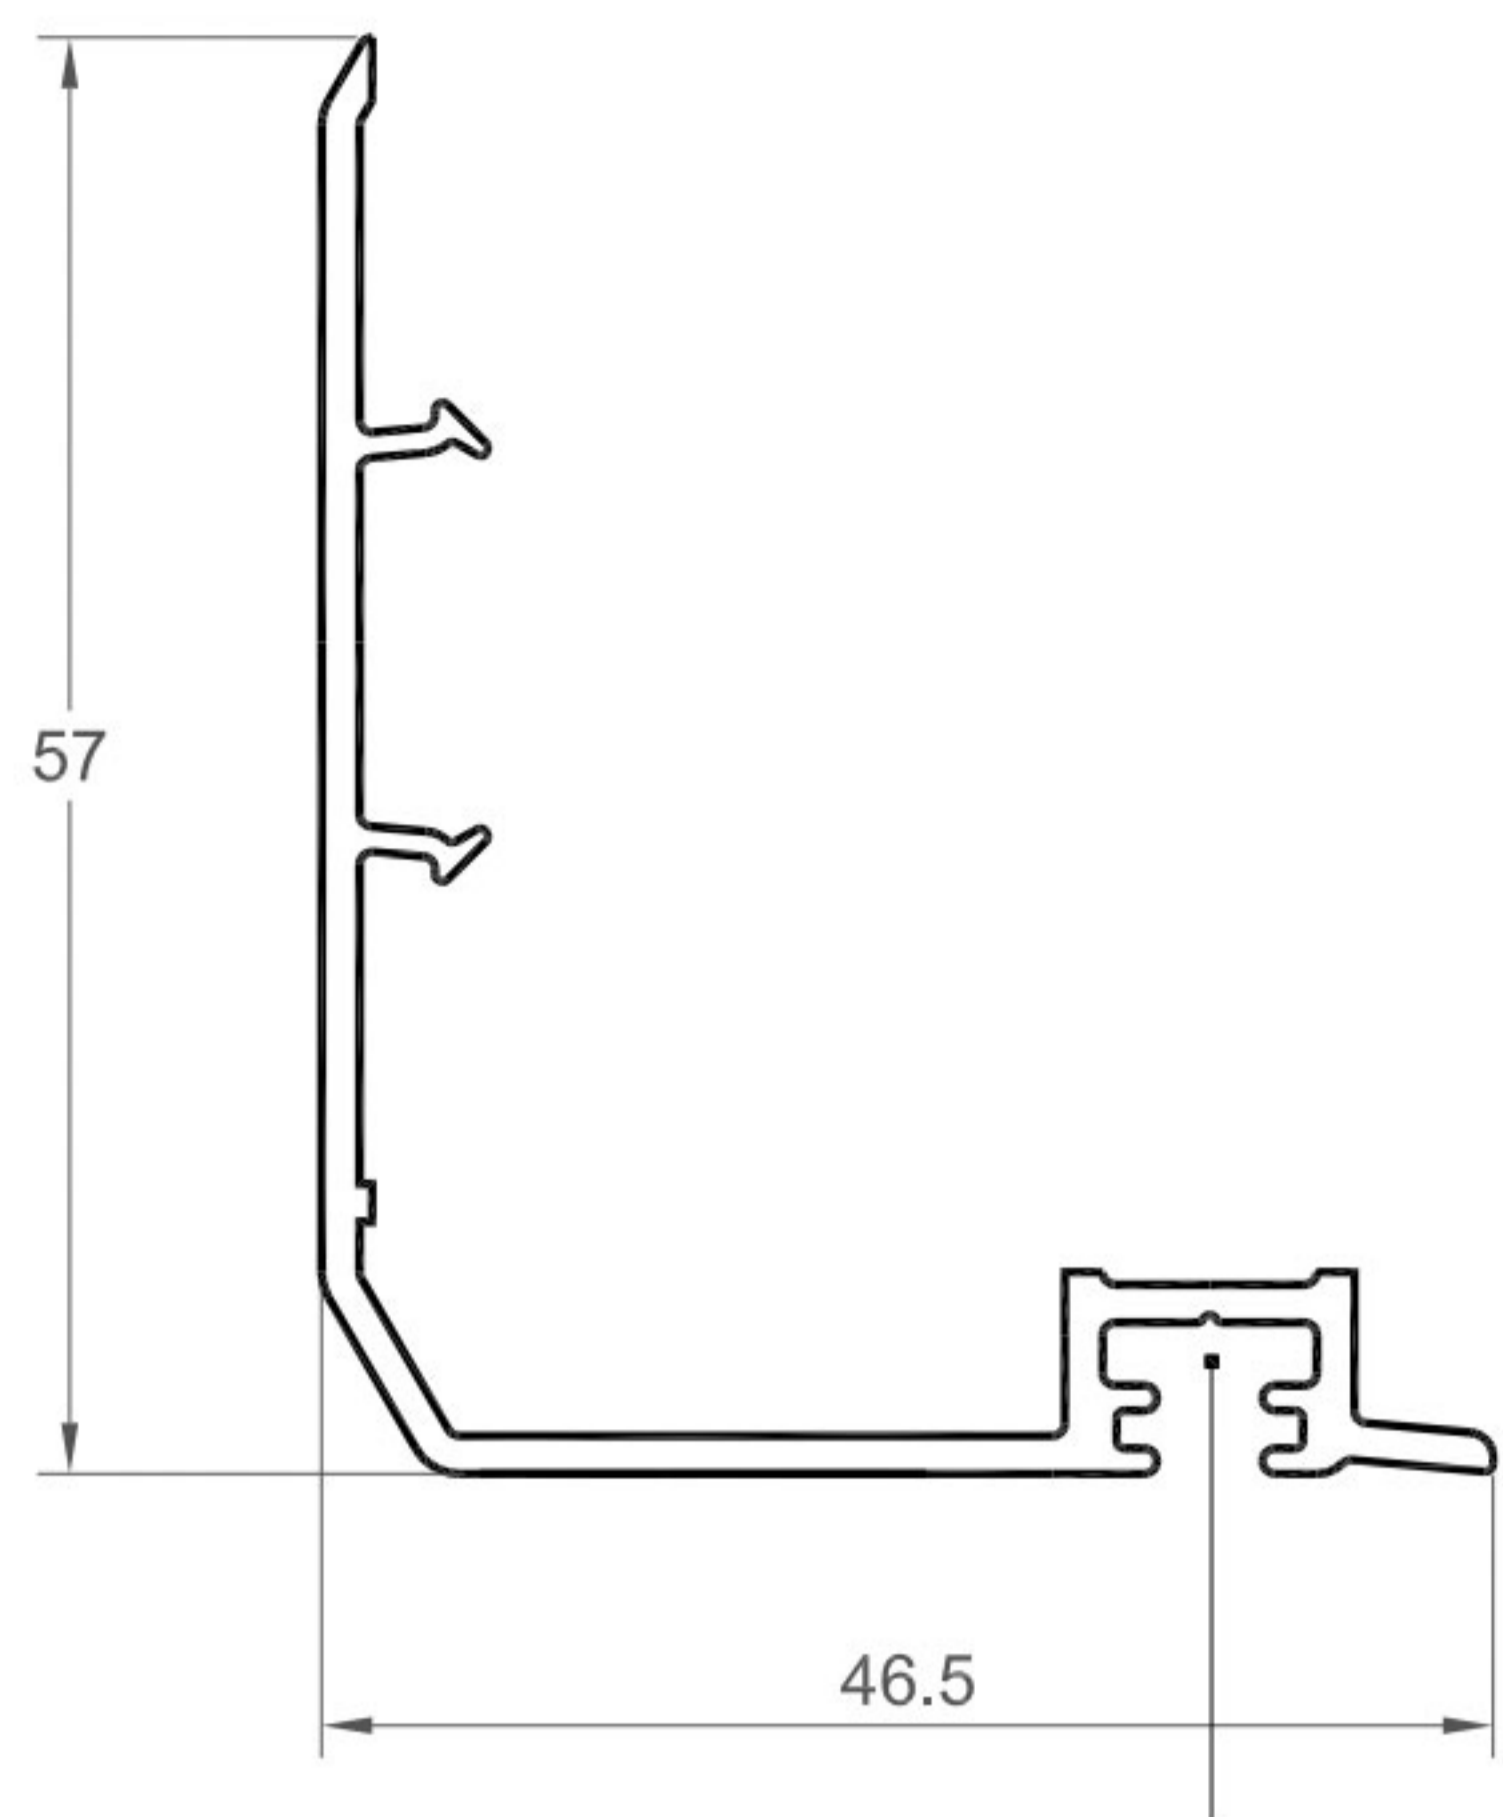

LISTADO DE PERFILES SERIE SLIDE COMFORT

Ref. P7701

Marco perimetral

Ref. P3024

Refuerzo interior
de 40 x 10 mm.

Ref. P7712

Hoja perimetral de 85 mm.

Ref. P3022

Refuerzo 36.5 x 40 mm.

LISTADO DE PERFILES SERIE SLIDE COMFORT

Ref. 7762

Acople hoja central 46.5 mm.

Ref. P1011

Junquillo 7 mm.