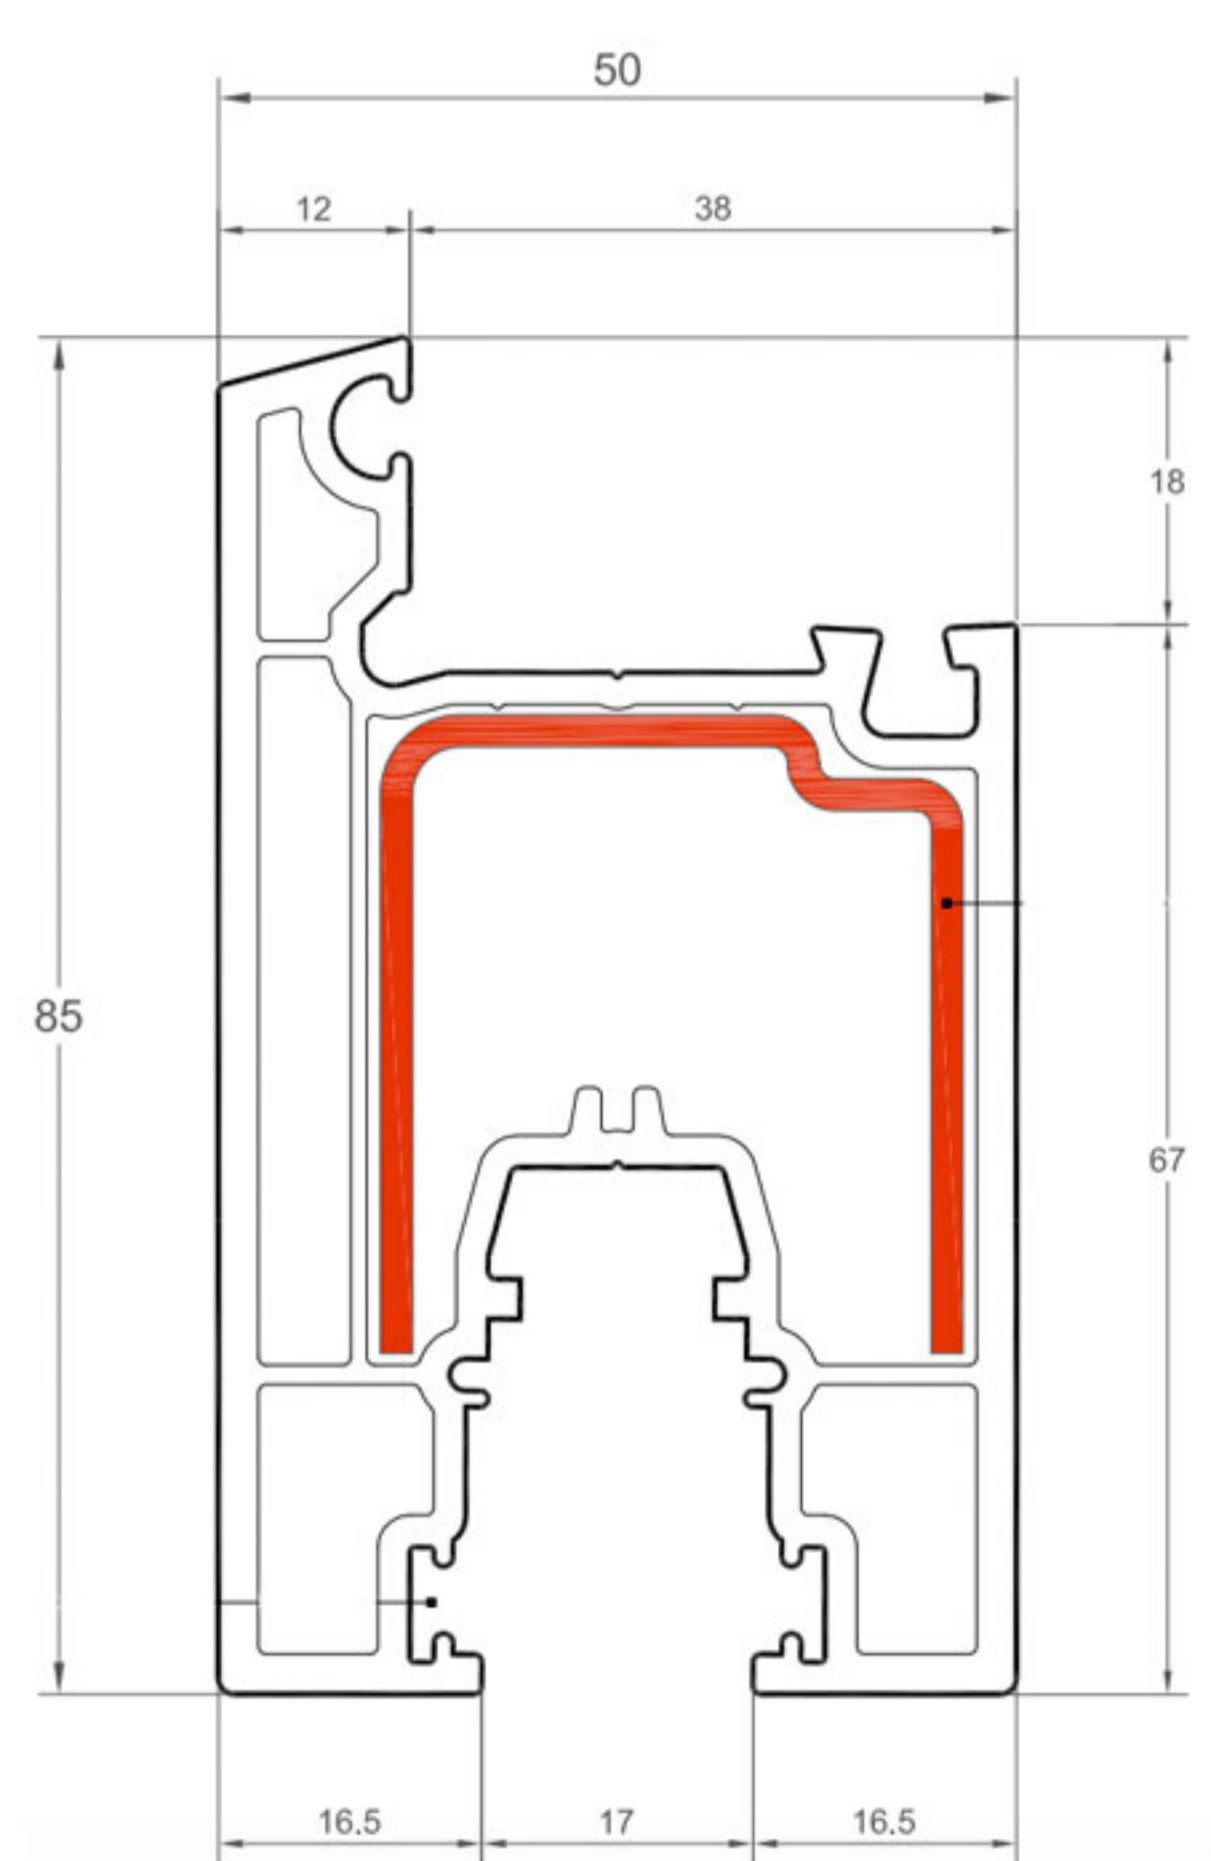

LISTADO DE PERFILES SERIE SLIDE COMFORT

Ref. P7701

Marco perimetral

Ref. P3024

Refuerzo interior
de 40 x 10 mm.

Ref. P7712

Hoja perimetral de 85 mm.

Ref. P3022

Refuerzo 36.5 x 40 mm.

LISTADO DE PERFILES SERIE SLIDE COMFORT

Ref. 7762

Acople hoja central 46.5 mm.

Ref. P1011

Junquillo 7 mm.