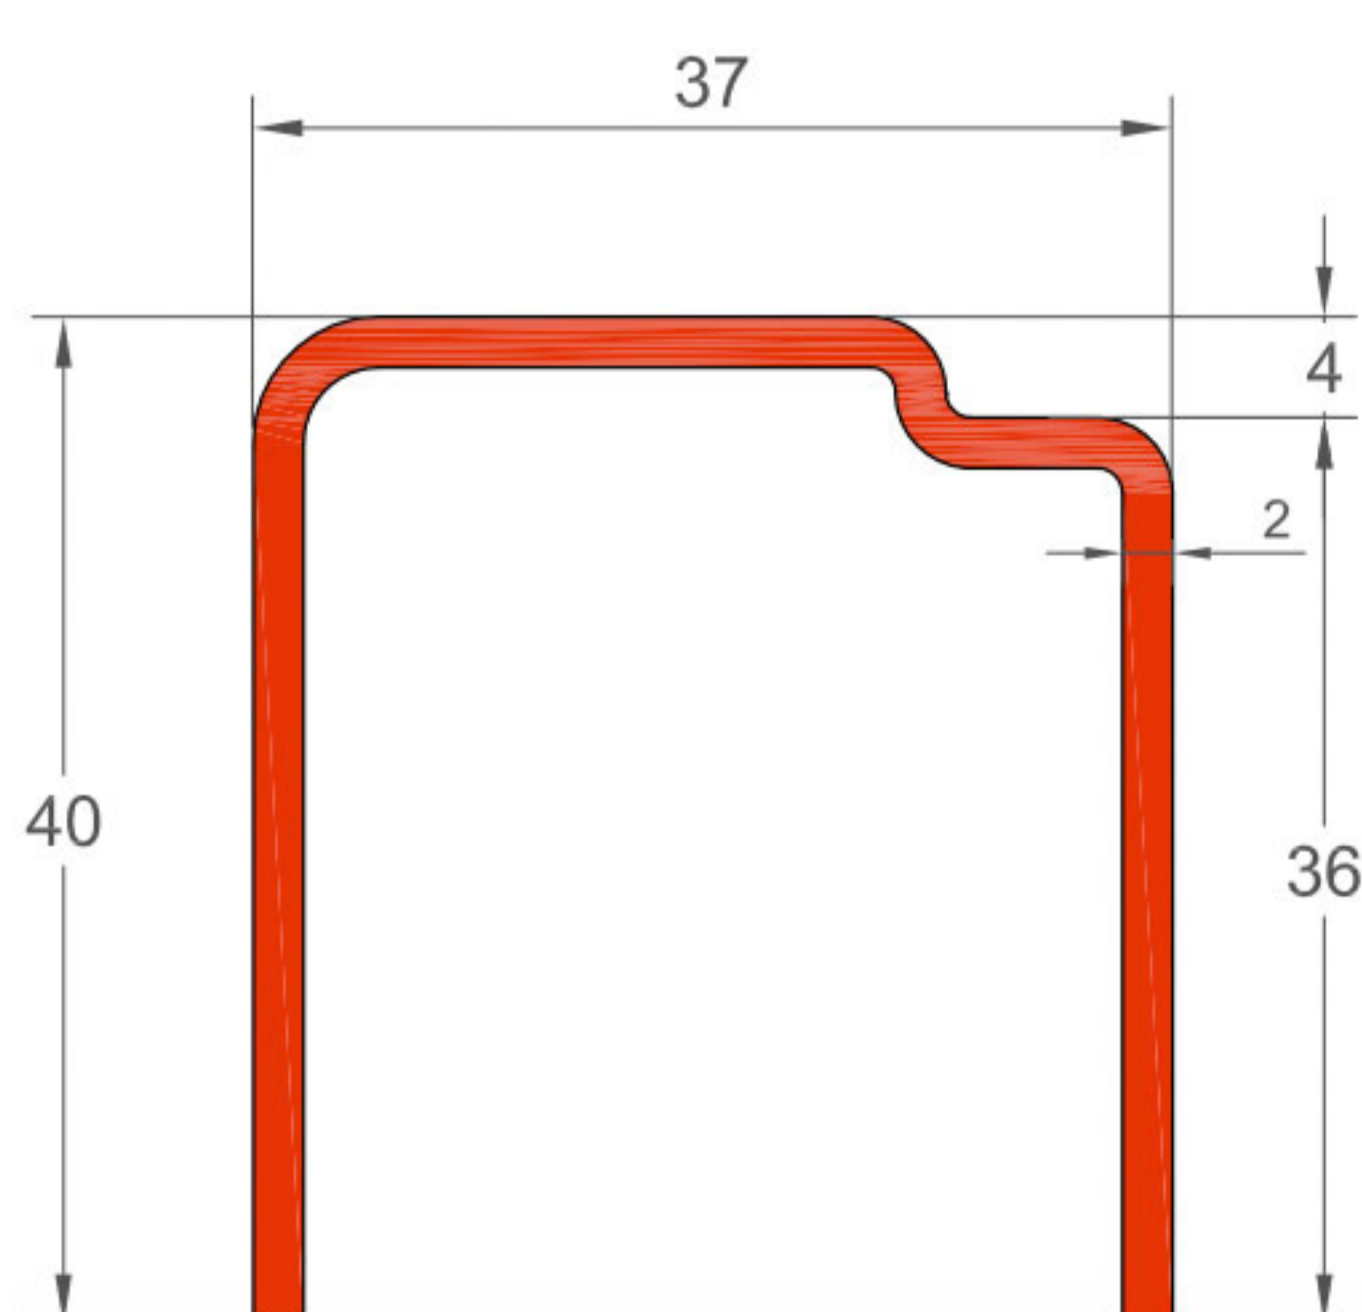

LISTADO DE PERFILES SERIE SLIDE COMFORT

Ref. P7701

Marco perimetral

Ref. P3024

Refuerzo interior
de 40 x 10 mm.

Ref. P7712

Hoja perimetral de 85 mm.

Ref. P3022

Refuerzo 36.5 x 40 mm.

LISTADO DE PERFILES SERIE SLIDE COMFORT

Ref. 7762

Acople hoja central 46.5 mm.

Ref. P1011

Junquillo 7 mm.