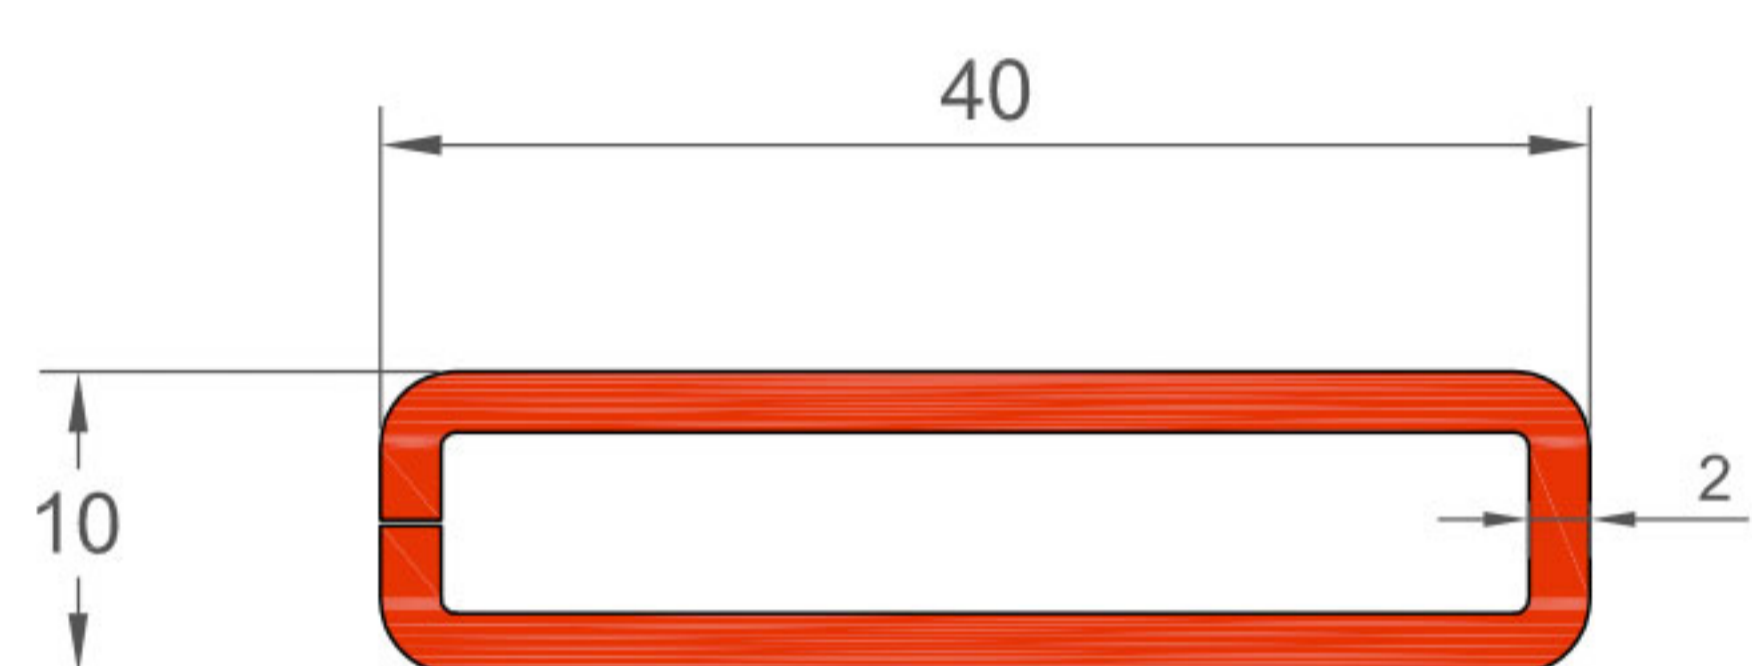

LISTADO DE PERFILES SERIE SLIDE COMFORT

Ref. P7701

Marco perimetral

Ref. P3024

Refuerzo interior
de 40 x 10 mm.

Ref. P7712

Hoja perimetral de 85 mm.

Ref. P3022

Refuerzo 36.5 x 40 mm.

LISTADO DE PERFILES SERIE SLIDE COMFORT

Ref. 7762

Acople hoja central 46.5 mm.

Ref. P1011

Junquillo 7 mm.