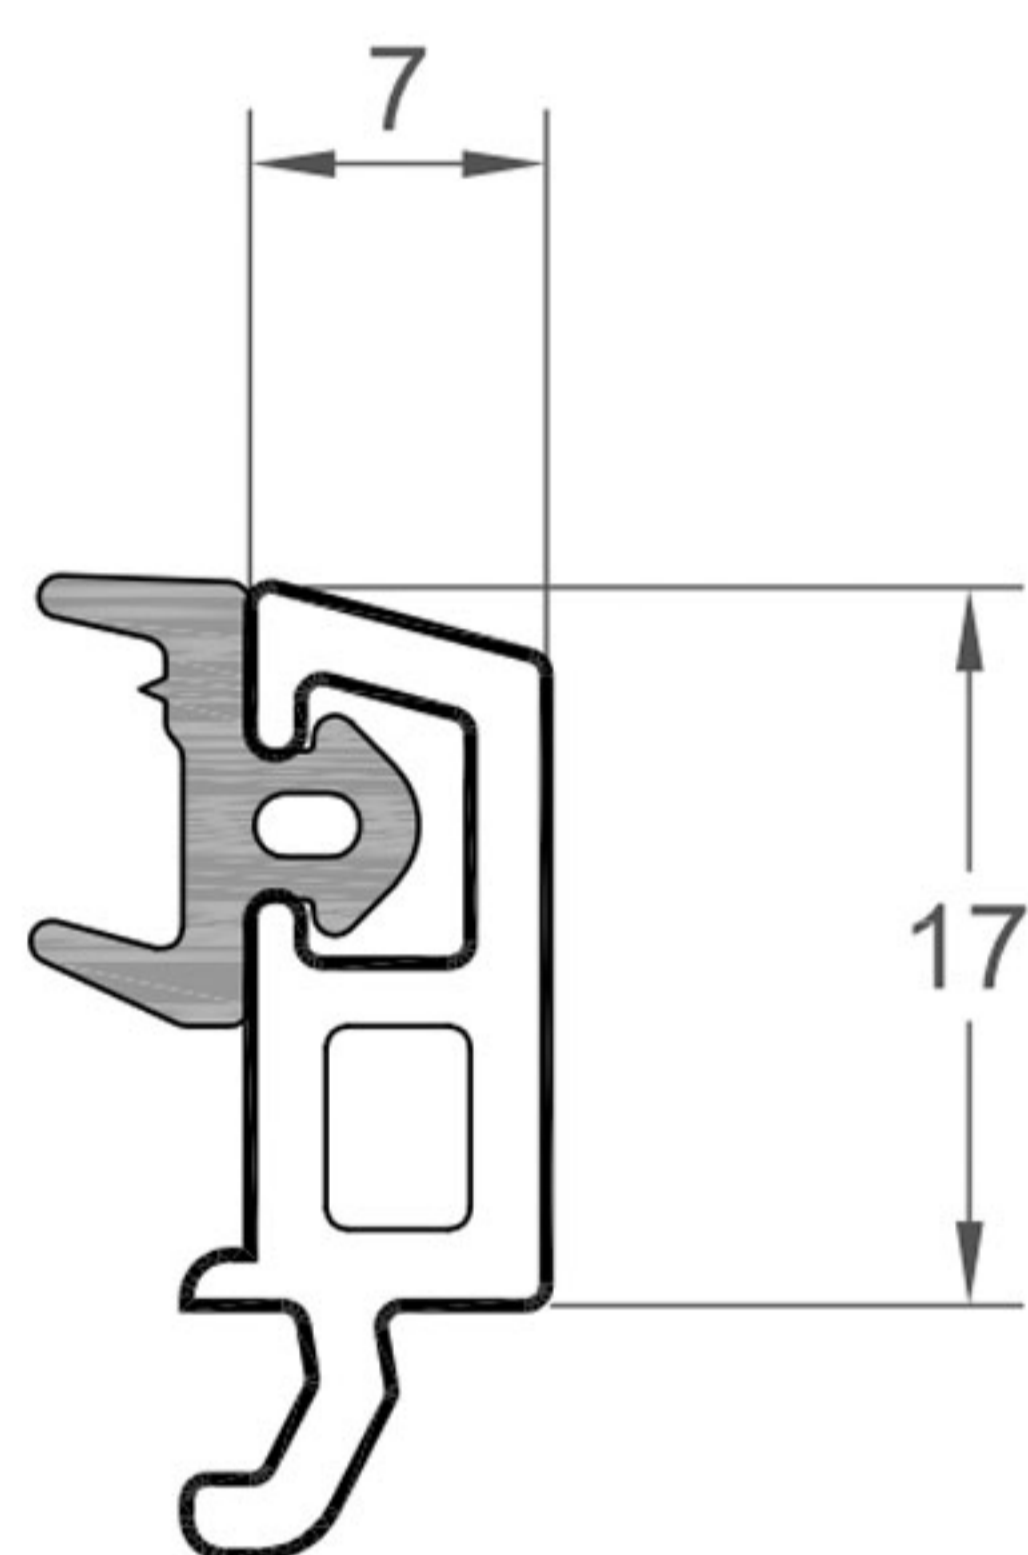

LISTADO DE PERFILES SERIE SLIDE COMFORT

Ref. P7701

Marco perimetral

Ref. P3024

Refuerzo interior
de 40 x 10 mm.

Ref. P7712

Hoja perimetral de 85 mm.

Ref. P3022

Refuerzo 36.5 x 40 mm.

LISTADO DE PERFILES SERIE SLIDE COMFORT

Ref. 7762

Acople hoja central 46.5 mm.

Ref. P1011

Junquillo 7 mm.