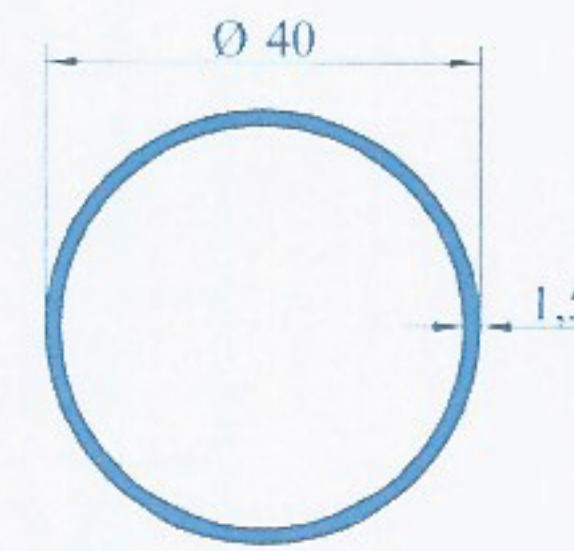

TUBO RECTANGULAR 80x40x1,5 mm.

Ref.: 2010

TUBO RECTANGULAR 100x40x1,6 mm.

Ref.: 2011

TUBO RECTANGULAR 100x45x1,6 mm.

Ref.: 2012

TUBO REDONDO 40x1,5 mm.

Ref.: 2014

TUBO REDONDO 20x1,5 mm.

Ref.: 2015

TUBO RECTANGULAR 120x40x1,7 mm.

Ref.: 2016

TUBO CUADRADO 100x100x1,5 mm.

Ref.: 2029

TUBO REDONDO 60x1,6 mm.

Ref.: 2023

ÁNGULO 60x40x1,5 mm.

Ref.: 2110

ÁNGULO 60x60x1,5 mm.

Ref.: 2112

ÁNGULO 110x30x1,5 mm.

Ref.: 2114

**U 20x20x20x1,4 mm.**

Ref.: 2201

**PLETINA 30x4 mm.**

Ref.: 2402

**T 20x20x1,3 mm.**

Ref.: 2301