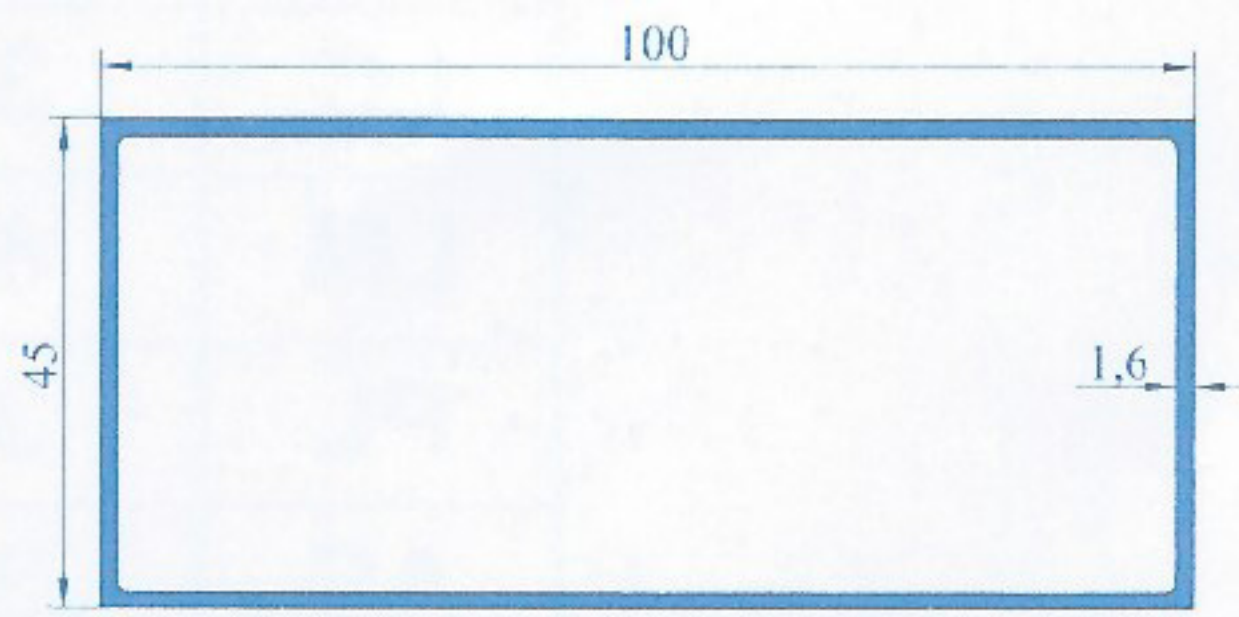

TUBO RECTANGULAR 80x40x1,5 mm.

Ref.: 2010

TUBO RECTANGULAR 100x40x1,6 mm.

Ref.: 2011

TUBO RECTANGULAR 100x45x1,6 mm.

Ref.: 2012

TUBO REDONDO 40x1,5 mm.

Ref.: 2014

TUBO REDONDO 20x1,5 mm.

Ref.: 2015

TUBO RECTANGULAR 120x40x1,7 mm.

Ref.: 2016

TUBO CUADRADO 100x100x1,5 mm.

Ref.: 2029

TUBO REDONDO 60x1,6 mm.

Ref.: 2023

ÁNGULO 15x15x1,4 mm.

Ref.: 2100

ÁNGULO 20x20x1,4 mm.

Ref.: 2102

ÁNGULO 25x25x1,4 mm.

Ref.: 2103

ÁNGULO 30x30x1,4 mm.

Ref.: 2105

**PLETINA 30x4 mm.**

Ref.: 2402

**T 20x20x1,3 mm.**

Ref.: 2301