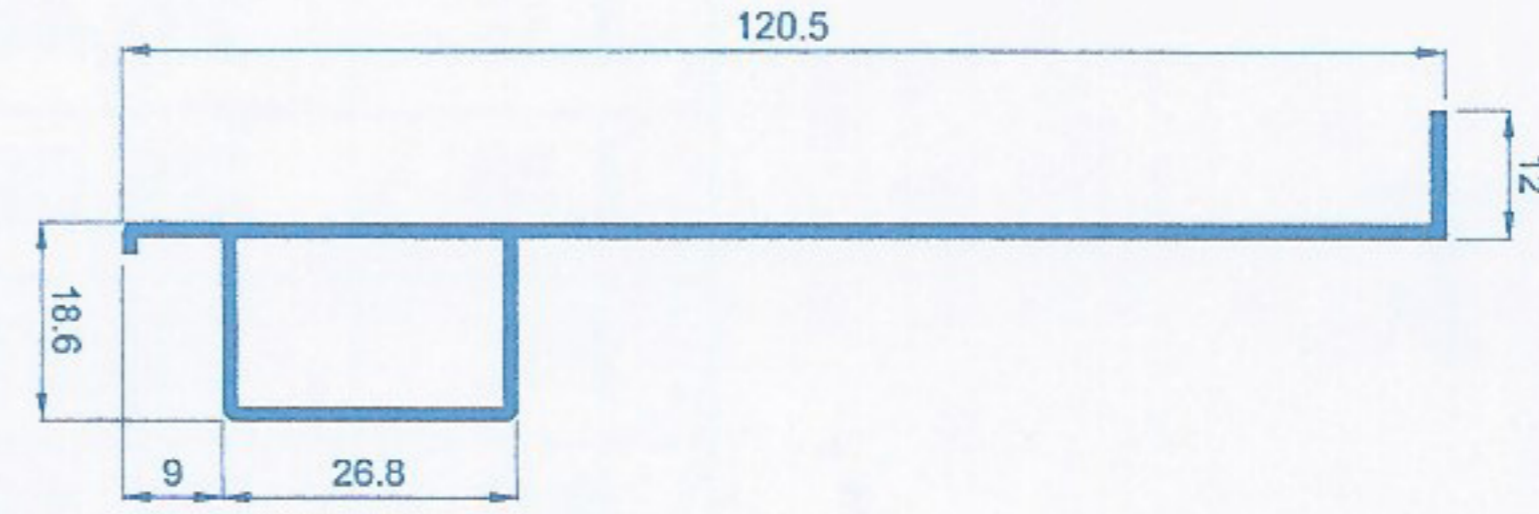

SOLAPE 52 mm.

Ref.: 6086

SOLAPE LISO 37 mm.

Ref.: 6092

PREMARCO

Ref.: 6606

CLIP PARA JAMBA

Ref.: 7000