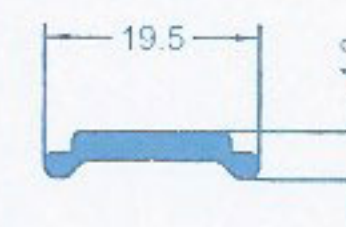

ESQUINERO REDONDO

Ref.: 1427

UNIÓN DE CERCOS DE 40 mm.

Ref.: 1471

VIERTEAGUAS

Ref.: 1607

PLETINA CRINONA

Ref.: 1608