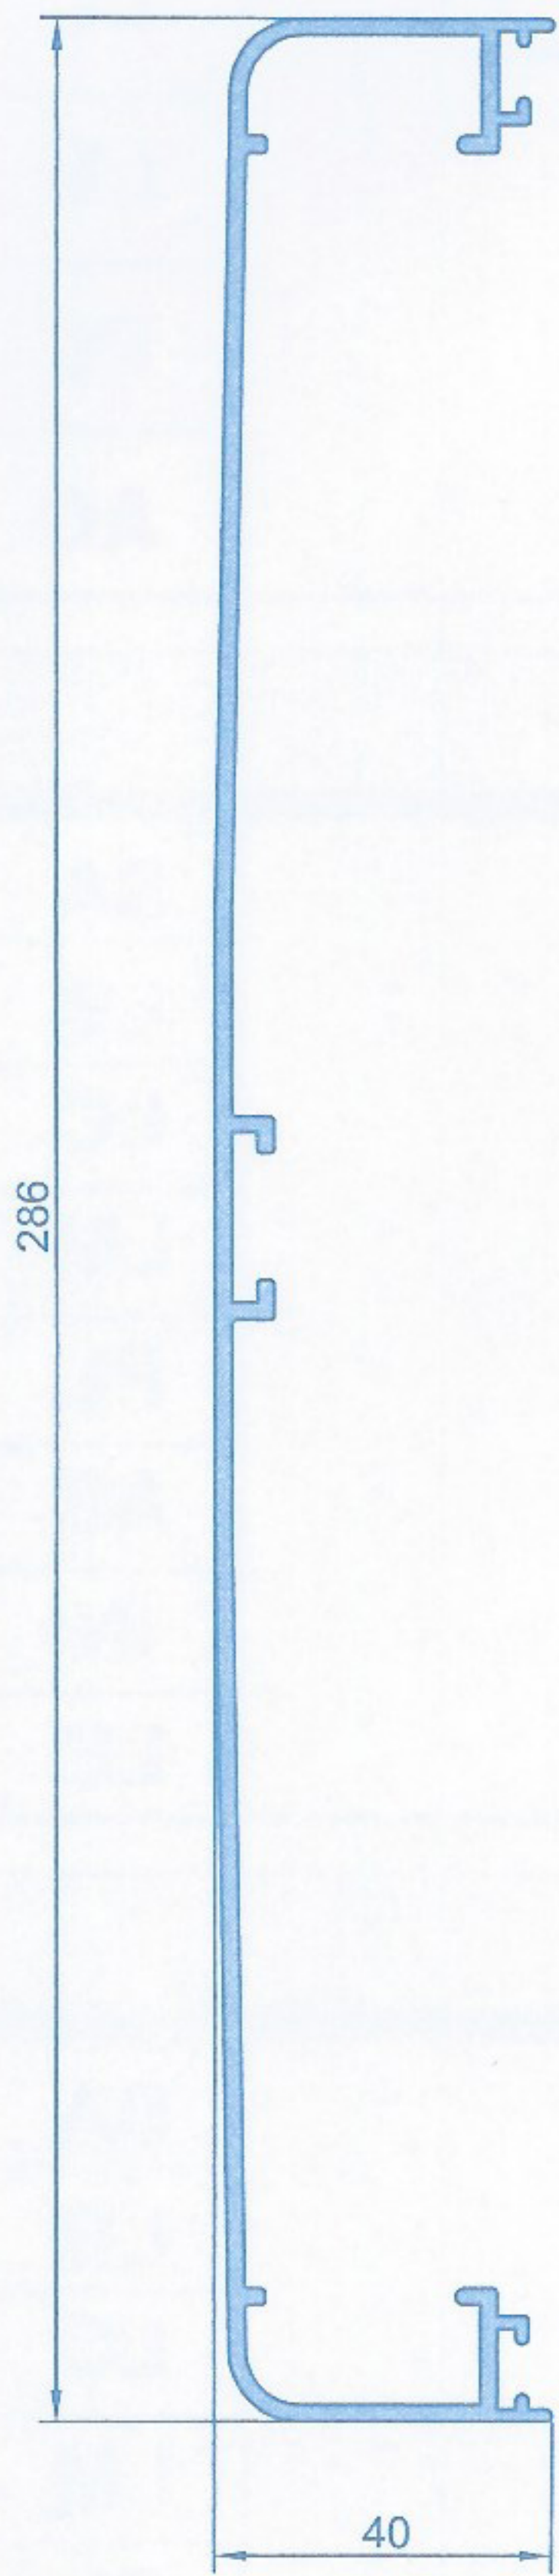

ESQUINERO REDONDO

Ref.: 1427

UNIÓN DE CERCOS DE 40 mm.

Ref.: 1471

VIERTEAGUAS

Ref.: 1607

PLETINA CRINONA

Ref.: 1608

PERFIL CARGADERO

Ref.: 2467

PREMARCO

Ref.: 2489

ALFEIZAR

Ref.: 2571

ALBARDILLA

Ref.: 2572

LAMA DE PORTAL

Ref.: 2789

UNIÓN MARCOS LATERALES

Ref.: 3385

UNIÓN CERCO LATERAL CON PRACTICABLE

Ref.: 3386

LAMA DE PORTAL

Ref.: 4234

SOLAPE

Ref.: 4493

ALBARDILLA

Ref.: 4293

CELOSÍA

Ref.: 4608

LAMA DE PORTAL

Ref.: 4632