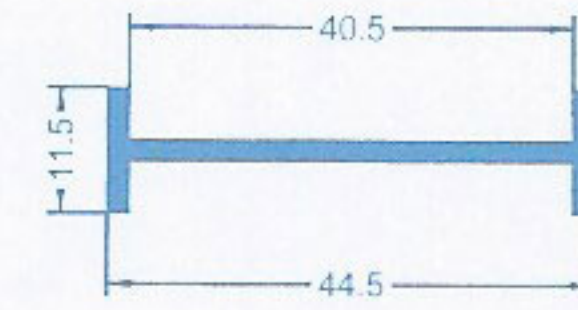

ESQUINERO REDONDO

Ref.: 1427

UNIÓN DE CERCOS DE 40 mm.

Ref.: 1471

VIERTEAGUAS

Ref.: 1607

PLETINA CRINONA

Ref.: 1608