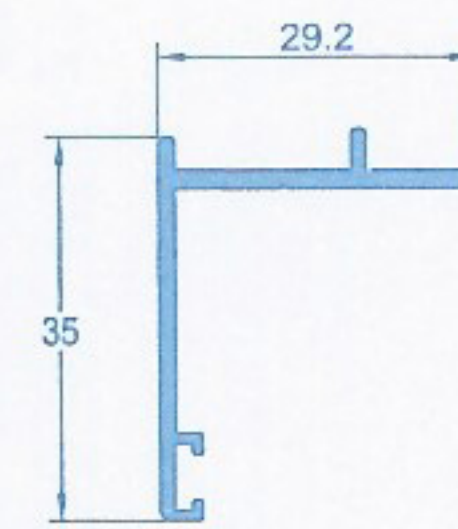

COMPLEMENTO DE CELOSÍA

Ref.: 4703

SOLAPE RECTO 32 mm.

Ref.: 4937

SOLAPE RECTO 35 mm.

Ref.: 4938

SOLAPE 37 mm.

Ref.: 6085

SOLAPE 52 mm.

Ref.: 6086

SOLAPE LISO 37 mm.

Ref.: 6092

PREMARCO

Ref.: 6606

CLIP PARA JAMBA

Ref.: 7000