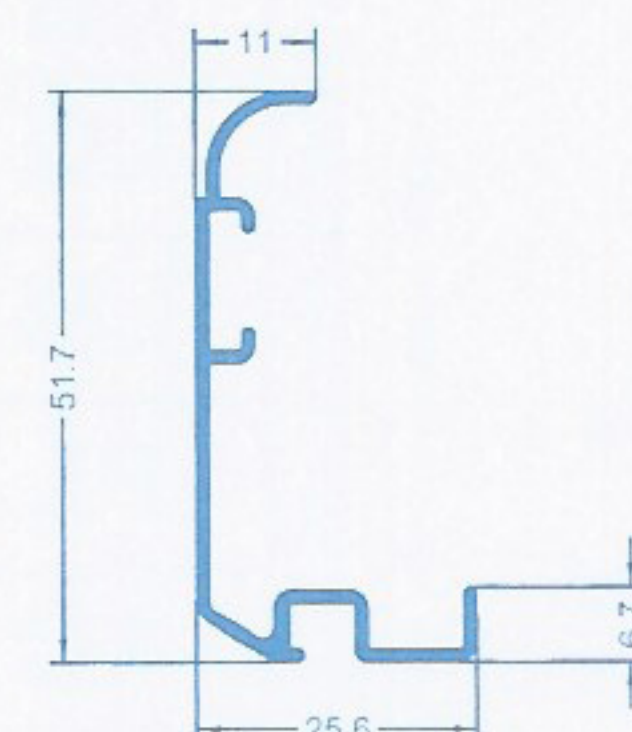

COMPLEMENTO DE CELOSÍA

Ref.: 4703

SOLAPE RECTO 32 mm.

Ref.: 4937

SOLAPE RECTO 35 mm.

Ref.: 4938

SOLAPE 37 mm.

Ref.: 6085

SOLAPE 52 mm.

Ref.: 6086

SOLAPE LISO 37 mm.

Ref.: 6092

PREMARCO

Ref.: 6606

CLIP PARA JAMBA

Ref.: 7000