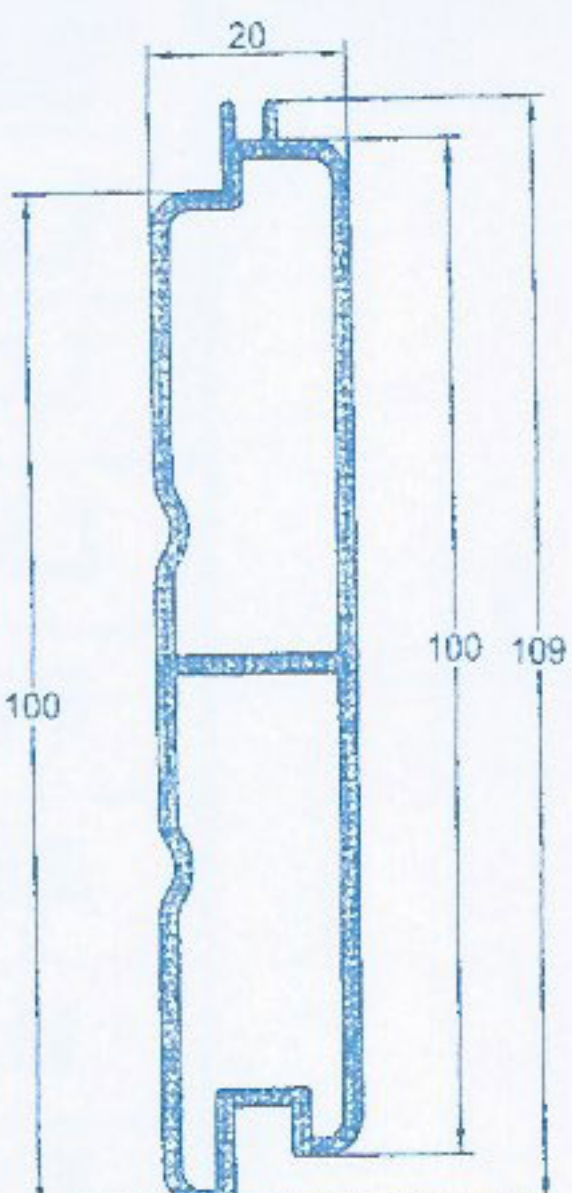

LAMA DE PORTAL

Ref.: 2789

UNIÓN MARCOS LATERALES

Ref.: 3385

UNIÓN CERCO LATERAL CON PRACTICABLE

Ref.: 3386

LAMA DE PORTAL

Ref.: 4234

SOLAPE

Ref.: 4493

ALBARDILLA

Ref.: 4293

CELOSÍA

Ref.: 4608

LAMA DE PORTAL

Ref.: 4632

COMPLEMENTO DE CELOSÍA

Ref.: 4703

SOLAPE RECTO 32 mm.

Ref.: 4937

SOLAPE RECTO 35 mm.

Ref.: 4938

SOLAPE 37 mm.

Ref.: 6085