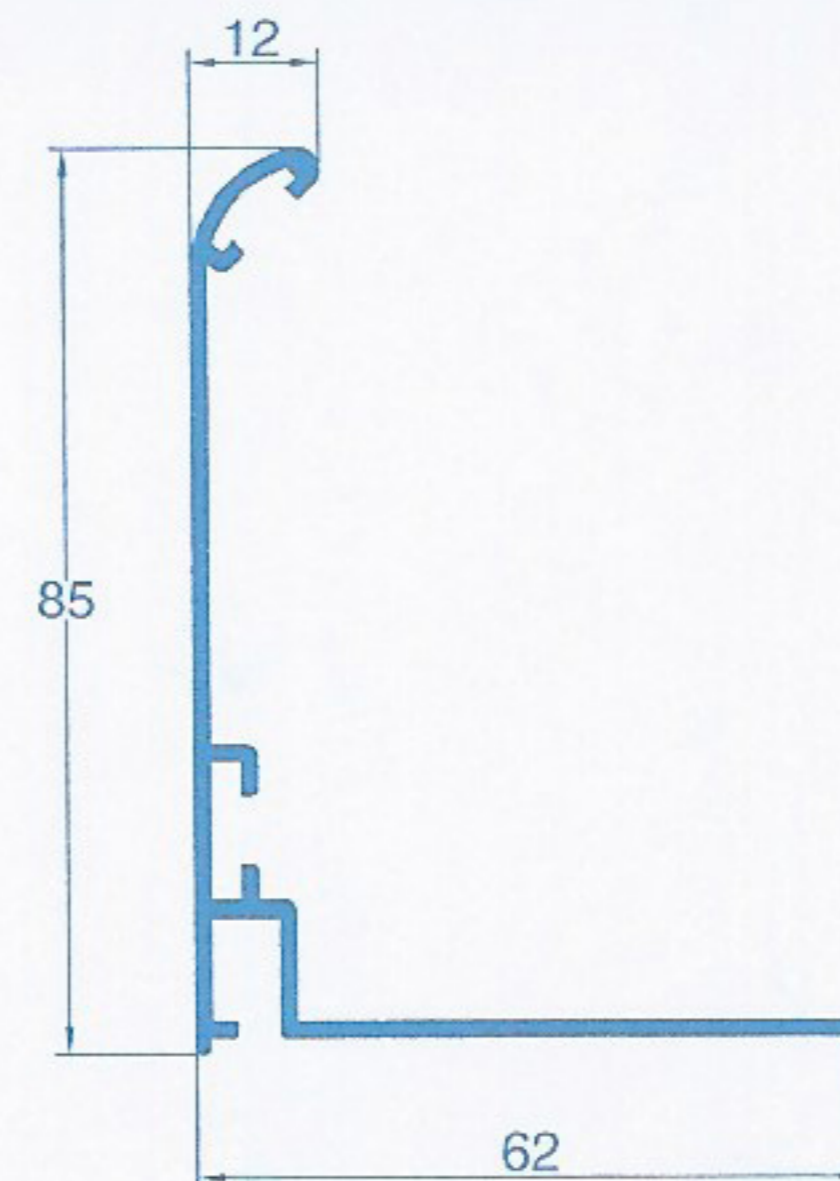

COMPLEMENTO DE CELOSÍA

Ref.: 4703

SOLAPE RECTO 32 mm.

Ref.: 4937

SOLAPE RECTO 35 mm.

Ref.: 4938

SOLAPE 37 mm.

Ref.: 6085

SOLAPE 52 mm.

Ref.: 6086

SOLAPE LISO 37 mm.

Ref.: 6092

PREMARCO

Ref.: 6606

CLIP PARA JAMBA

Ref.: 7000

SOLAPE

Ref.: 7210

JAMBA

Ref.: 7539

SOLAPE DECORATIVO

Ref.: 7646

HOJA FRAILEROS

Ref.: 7976