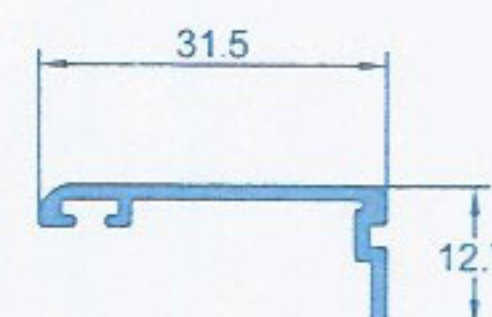

Ref.: 2467

PREMARCO

Ref.: 2489

Ref.: 2571

ALBARDILLA

Ref.: 2572

Ref.: 2789

Ref.: 3385

Ref.: 3386

Ref.: 4234

SOLAPE

Ref.: 4493