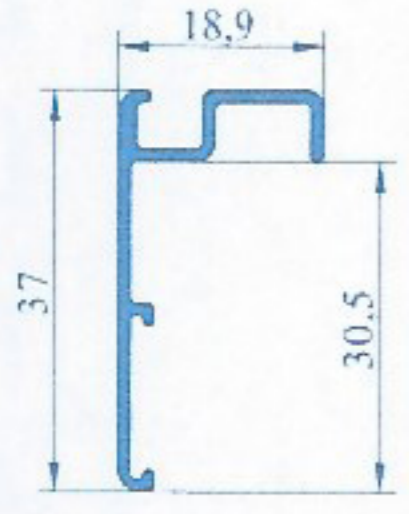

COMPLEMENTO DE CELOSÍA

Ref.: 4703

SOLAPE RECTO 32 mm.

Ref.: 4937

SOLAPE RECTO 35 mm.

Ref.: 4938

SOLAPE 37 mm.

Ref.: 6085

SOLAPE 52 mm.

Ref.: 6086

SOLAPE LISO 37 mm.

Ref.: 6092

PREMARCO

Ref.: 6606

CLIP PARA JAMBA

Ref.: 7000