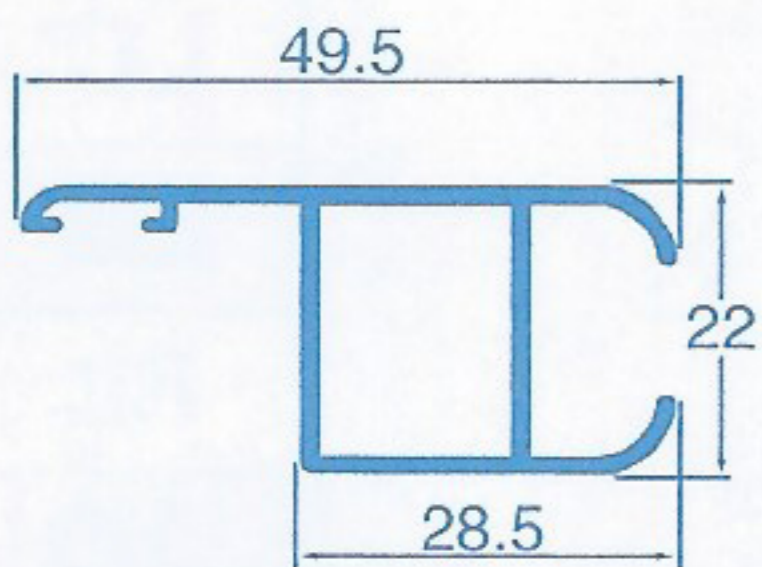

Ref.: 7976

CELOSÍA