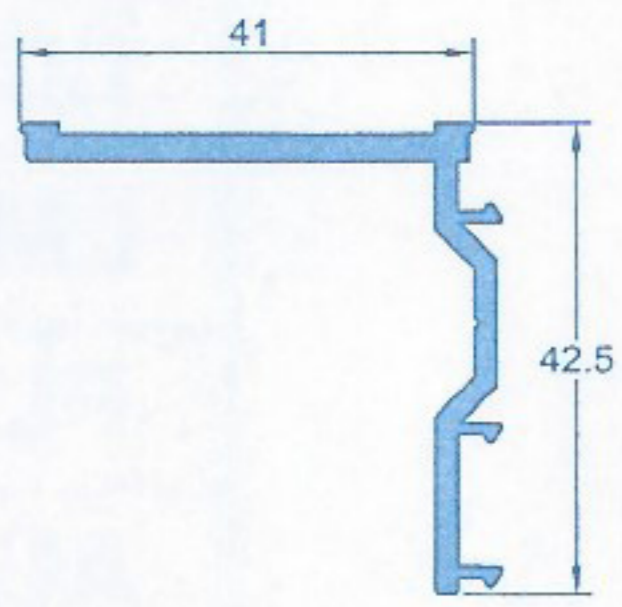

COMPLEMENTO DE CELOSÍA

Ref.: 4703

SOLAPE RECTO 32 mm.

Ref.: 4937

SOLAPE RECTO 35 mm.

Ref.: 4938

SOLAPE 37 mm.

Ref.: 6085

SOLAPE 52 mm.

Ref.: 6086

SOLAPE LISO 37 mm.

Ref.: 6092

PREMARCO

Ref.: 6606

CLIP PARA JAMBA

Ref.: 7000