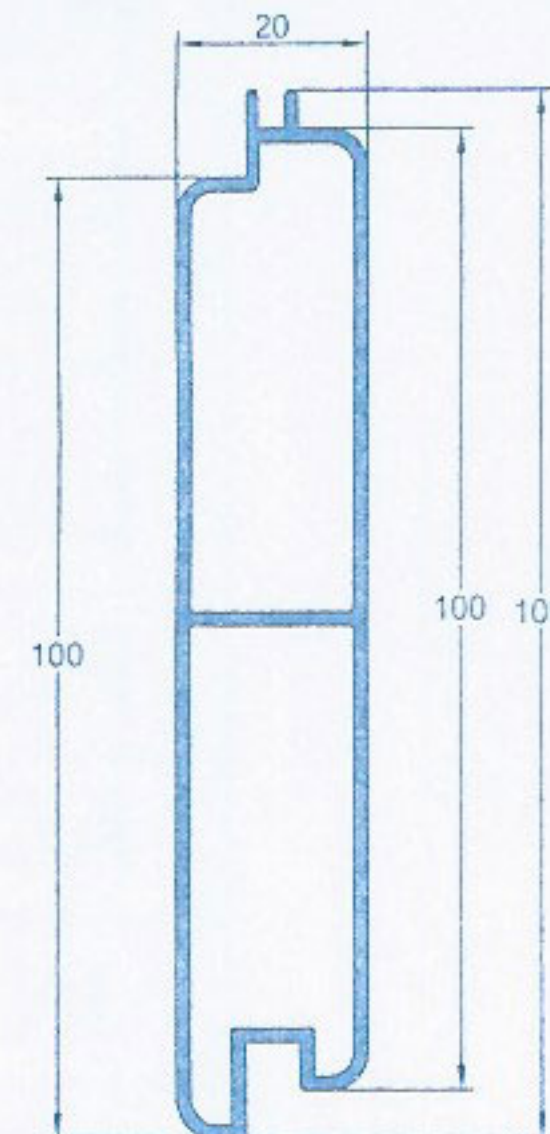

LAMA DE PORTAL

UNIÓN CERCO LATERAL CON PRACTICABLE