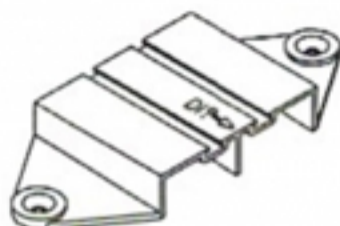

ACCESORIOS SERIE SLIDE COMFORT

REF. 5071

TOPE DE TRAVESAÑO

REF. 5072

CORTAVIENTOS

REF. 5073

CENTRADO DE HOJAS

REF. 117007