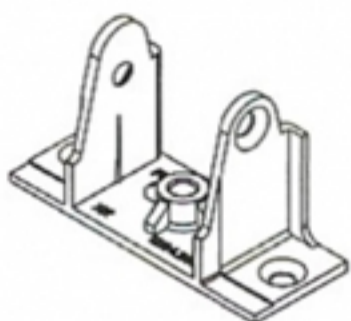

ACCESORIOS SERIE SLIDE COMFORT

REF. 5071

TOPE DE TRAVESAÑO

REF. 5072

CORTAVIENTOS

REF. 5073

CENTRADO DE HOJAS

REF. 117007