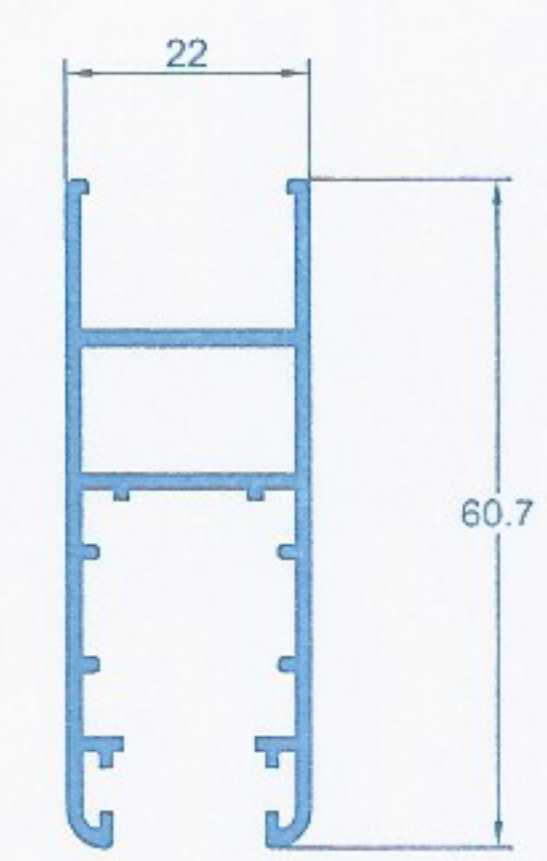

SERIE PERIMETRAL 60

CERCO PERIMETRAL 60 Ref.: 12277

CERCO PERIMETRAL 60 CON SOLAPE Ref.: 12278

HOJA PERIMETRAL CRISTAL NORMAL Ref.: 7903

HOJA PERIMETRAL CLIMALIT Ref.: 7904

ACOPLE HOJA Ref.: 7905

H 4 HOJAS Ref.: 7906