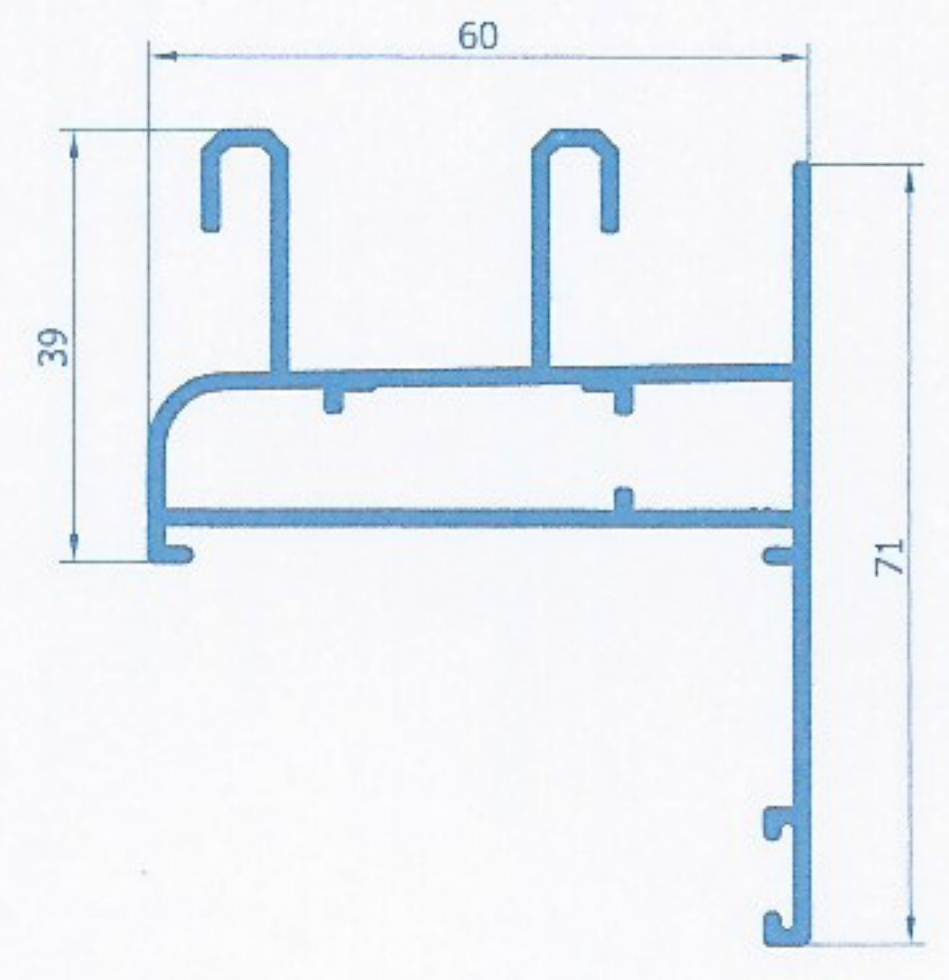

SERIE PERIMETRAL 60

CERCO PERIMETRAL 60 Ref.: 12277

CERCO PERIMETRAL 60 CON SOLAPE Ref.: 12278

HOJA PERIMETRAL CRISTAL NORMAL Ref.: 7903

HOJA PERIMETRAL CLIMALIT Ref.: 7904

ACOPLE HOJA Ref.: 7905

H 4 HOJAS Ref.: 7906