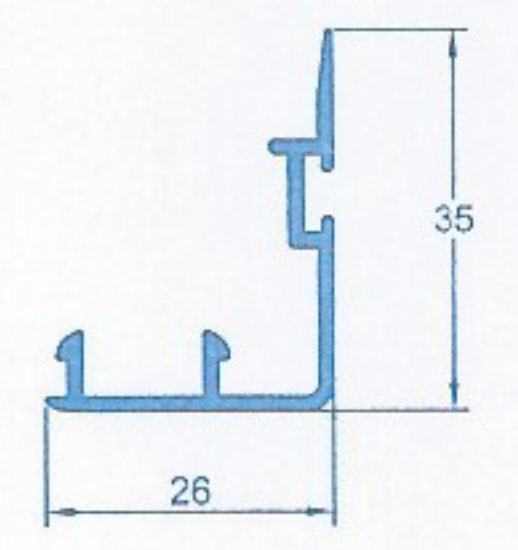

SERIE PERIMETRAL 60

CERCO PERIMETRAL 60 Ref.: 12277

CERCO PERIMETRAL 60 CON SOLAPE Ref.: 12278

HOJA PERIMETRAL CRISTAL NORMAL Ref.: 7903

HOJA PERIMETRAL CLIMALIT Ref.: 7904

ACOPLE HOJA Ref.: 7905

H 4 HOJAS Ref.: 7906