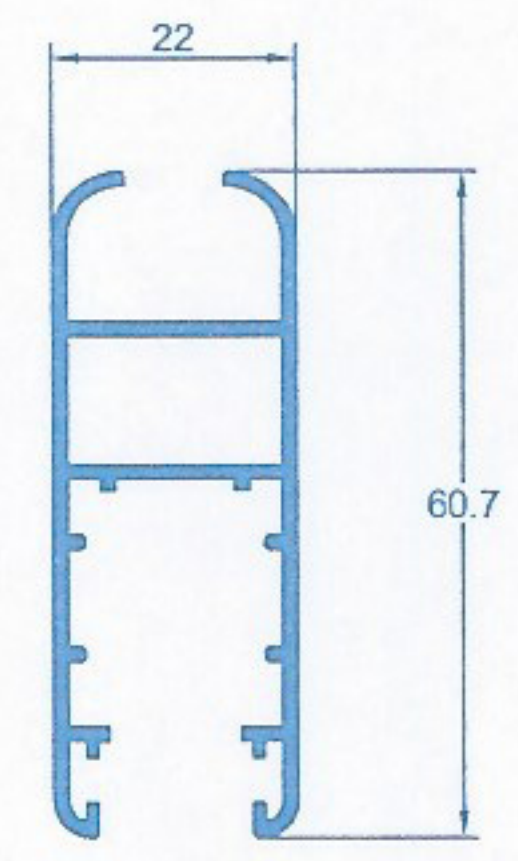

SERIE PERIMETRAL 60

CERCO PERIMETRAL 60 Ref.: 12277

CERCO PERIMETRAL 60 CON SOLAPE Ref.: 12278

HOJA PERIMETRAL CRISTAL NORMAL Ref.: 7903

HOJA PERIMETRAL CLIMALIT Ref.: 7904

ACOPLE HOJA Ref.: 7905

H 4 HOJAS Ref.: 7906