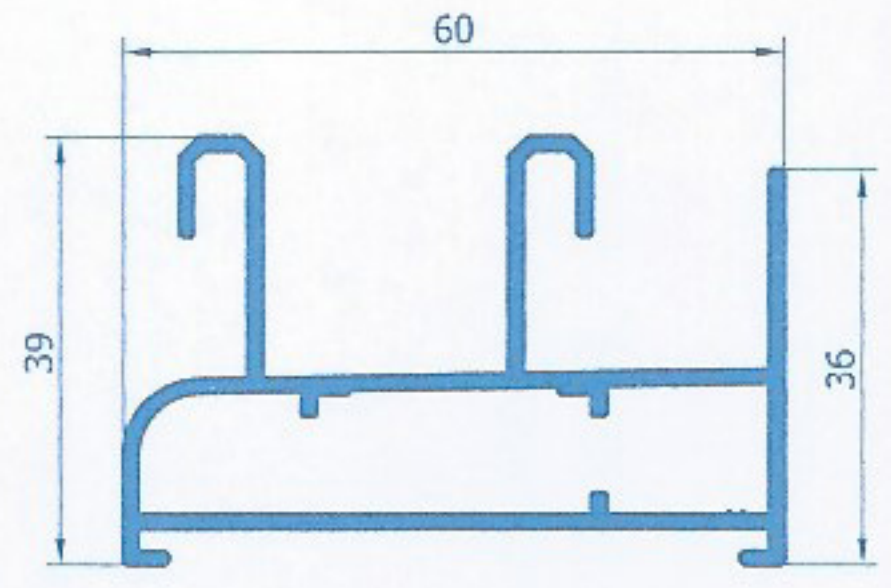

SERIE PERIMETRAL 60

CERCO PERIMETRAL 60 Ref.: 12277

CERCO PERIMETRAL 60 CON SOLAPE Ref.: 12278

HOJA PERIMETRAL CRISTAL NORMAL Ref.: 7903

HOJA PERIMETRAL CLIMALIT Ref.: 7904

ACOPLE HOJA Ref.: 7905

H 4 HOJAS Ref.: 7906