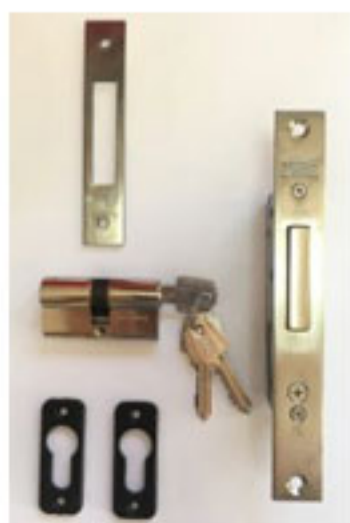

CERRADURA 4210 B303AI

REF. SA0510D

CERRADURA 4216 E303AI

REF. SA0510E

CERRADURA 2211E303AI
SIN MANILLA

REF. SA0514

CERRADURA P.AUTOMÁTICO
CERAUTLBI LARGO

REF. SA0516

CERRADURA P.AUTOMÁTICO
CERNORCIN CORTO

ACCESORIOS SERIE CLASSIC-52

REF. SA0518

CERRADURA P.AUTOMÁTICO
CERNORCIN CORTO PARA PULSADOR

REF. SA0517B

BOMBÍN MEDIANO 52003040N

REF. SA0517E

CERRADURA 4216 E303AI