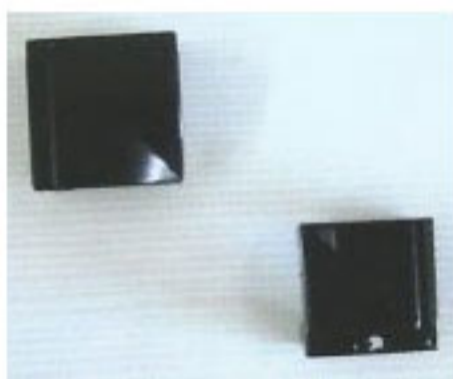

ESCUADRA DE MUELLE
VTA. MONTICHELÍ

REF. LCA-204

TAPONES INVERSORA

ACCESORIOS SERIE CLASSIC-52

REF. T-966

EMBELLECEDOR JUNQUILLO

REF. SA-0709

GRAPA JUNQUILLO REDONDO