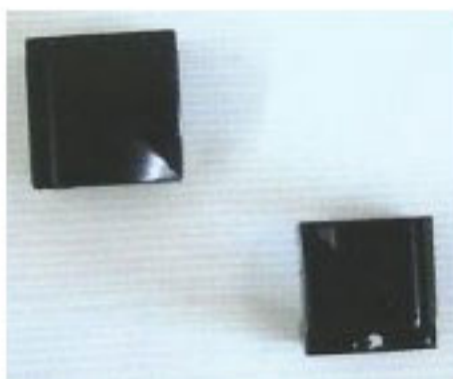

ESCUADRA DE MUELLE
VTA. MONTICHELÍ

REF. LCA-204

TAPONES INVERSORA

ACCESORIOS SERIE CLASSIC-52

REF. T-966

EMBELLECEDOR JUNQUILLO

REF. SA-0709

GRAPA JUNQUILLO REDONDO